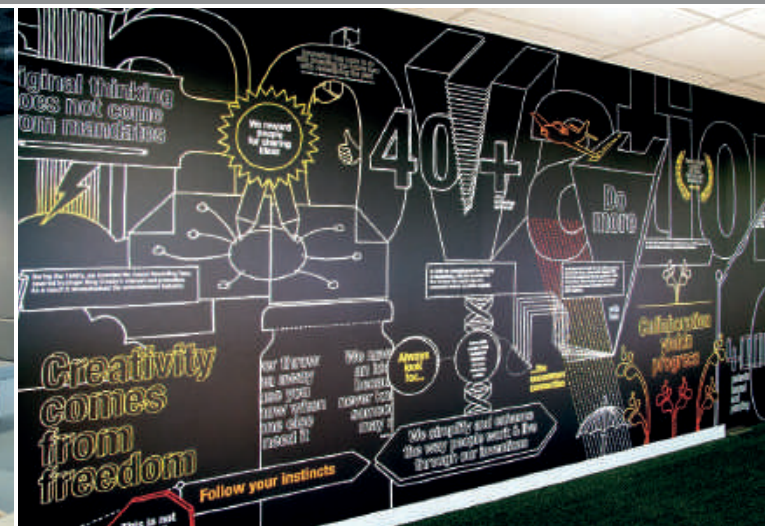

Даже одна стена в помещении, выполненная по нашей системе, будет иметь ощутимый звукопоглощающий эффект.

ФОТОПЕЧАТЬ НА ТКАНИ

Индивидуальное решение, эксклюзивный дизайн

FORMAN

УНИКАЛЬНАЯ СИСТЕМА ОТДЕЛКИ СТЕН

Отлично подходит для выставочных стендов, лицевых стен и брендинга компании

- В размер стены
- В накладку - как декоративный шумопоглощающий элемент
- В нишу
- В оформлении колонн
- Независимая стена, отдельностоящая стена, ширма, перегородка